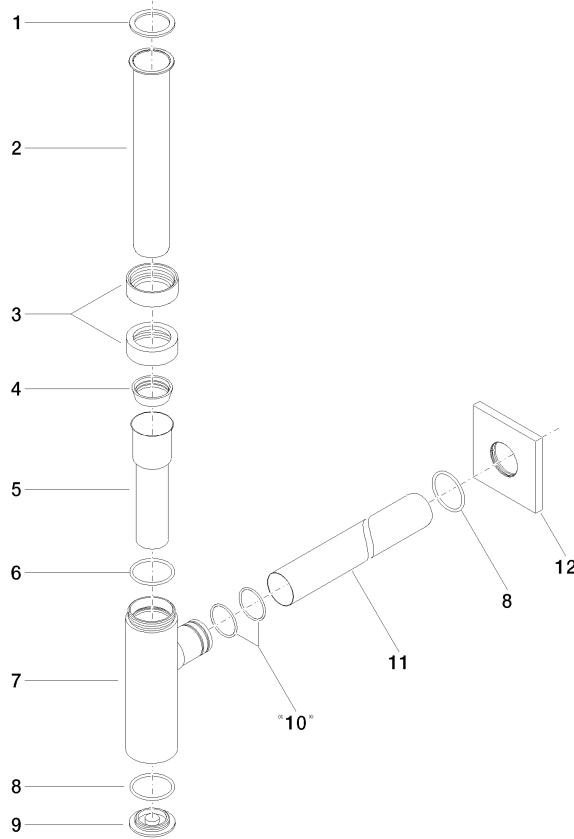

Siphon for basin 1 1/4" - Platinum

IMO

10 060 780

• rosette 78 x 78 mm

Fits: IMO, MEM, CL.1, CYO

	Platinum	10 060 780-08
	Chrome	10 060 780-00
	Brushed Platinum	10 060 780-06
	Dark Chrome	10 060 780-19
	Brushed Durabronze (23kt Gold)	10 060 780-28
	Matte Black	10 060 780-33
	Brushed Champagne (22kt Gold)	10 060 780-46
	Champagne (22kt Gold)	10 060 780-47
	Brushed Chrome	10 060 780-93
	Brushed Dark Platinum	10 060 780-99

Siphon for basin 1 1/4" - Platinum

10 060 780

mm [inches]

10 060 780

Parts for other finishes can be found here: [Chrome](#)

Spare parts list

No.	Item Number	Name	Quantity used	Delivery time
1	09 14 20 060 90	seal	1	2
2	09 28 23 007-08	pipe	1	40
3	09 23 30 022-08	nut	2	60
4	09 14 03 015 90	seal	1	2
5	09 28 23 019-08	pipe	1	-
Spare part can no longer be ordered, please order the replacement item				
6	09 14 10 149 90	seal	1	2
7	04 11 01 045 00-08	casing	1	60
8	09 14 10 148 90	seal	2	2
9	09 21 02 004-08	lid	1	60
10	09 14 10 112 90	seal	2	2
11	09 28 23 018-08	pipe	1	40
12	09 27 78 021-08	rosette	1	60